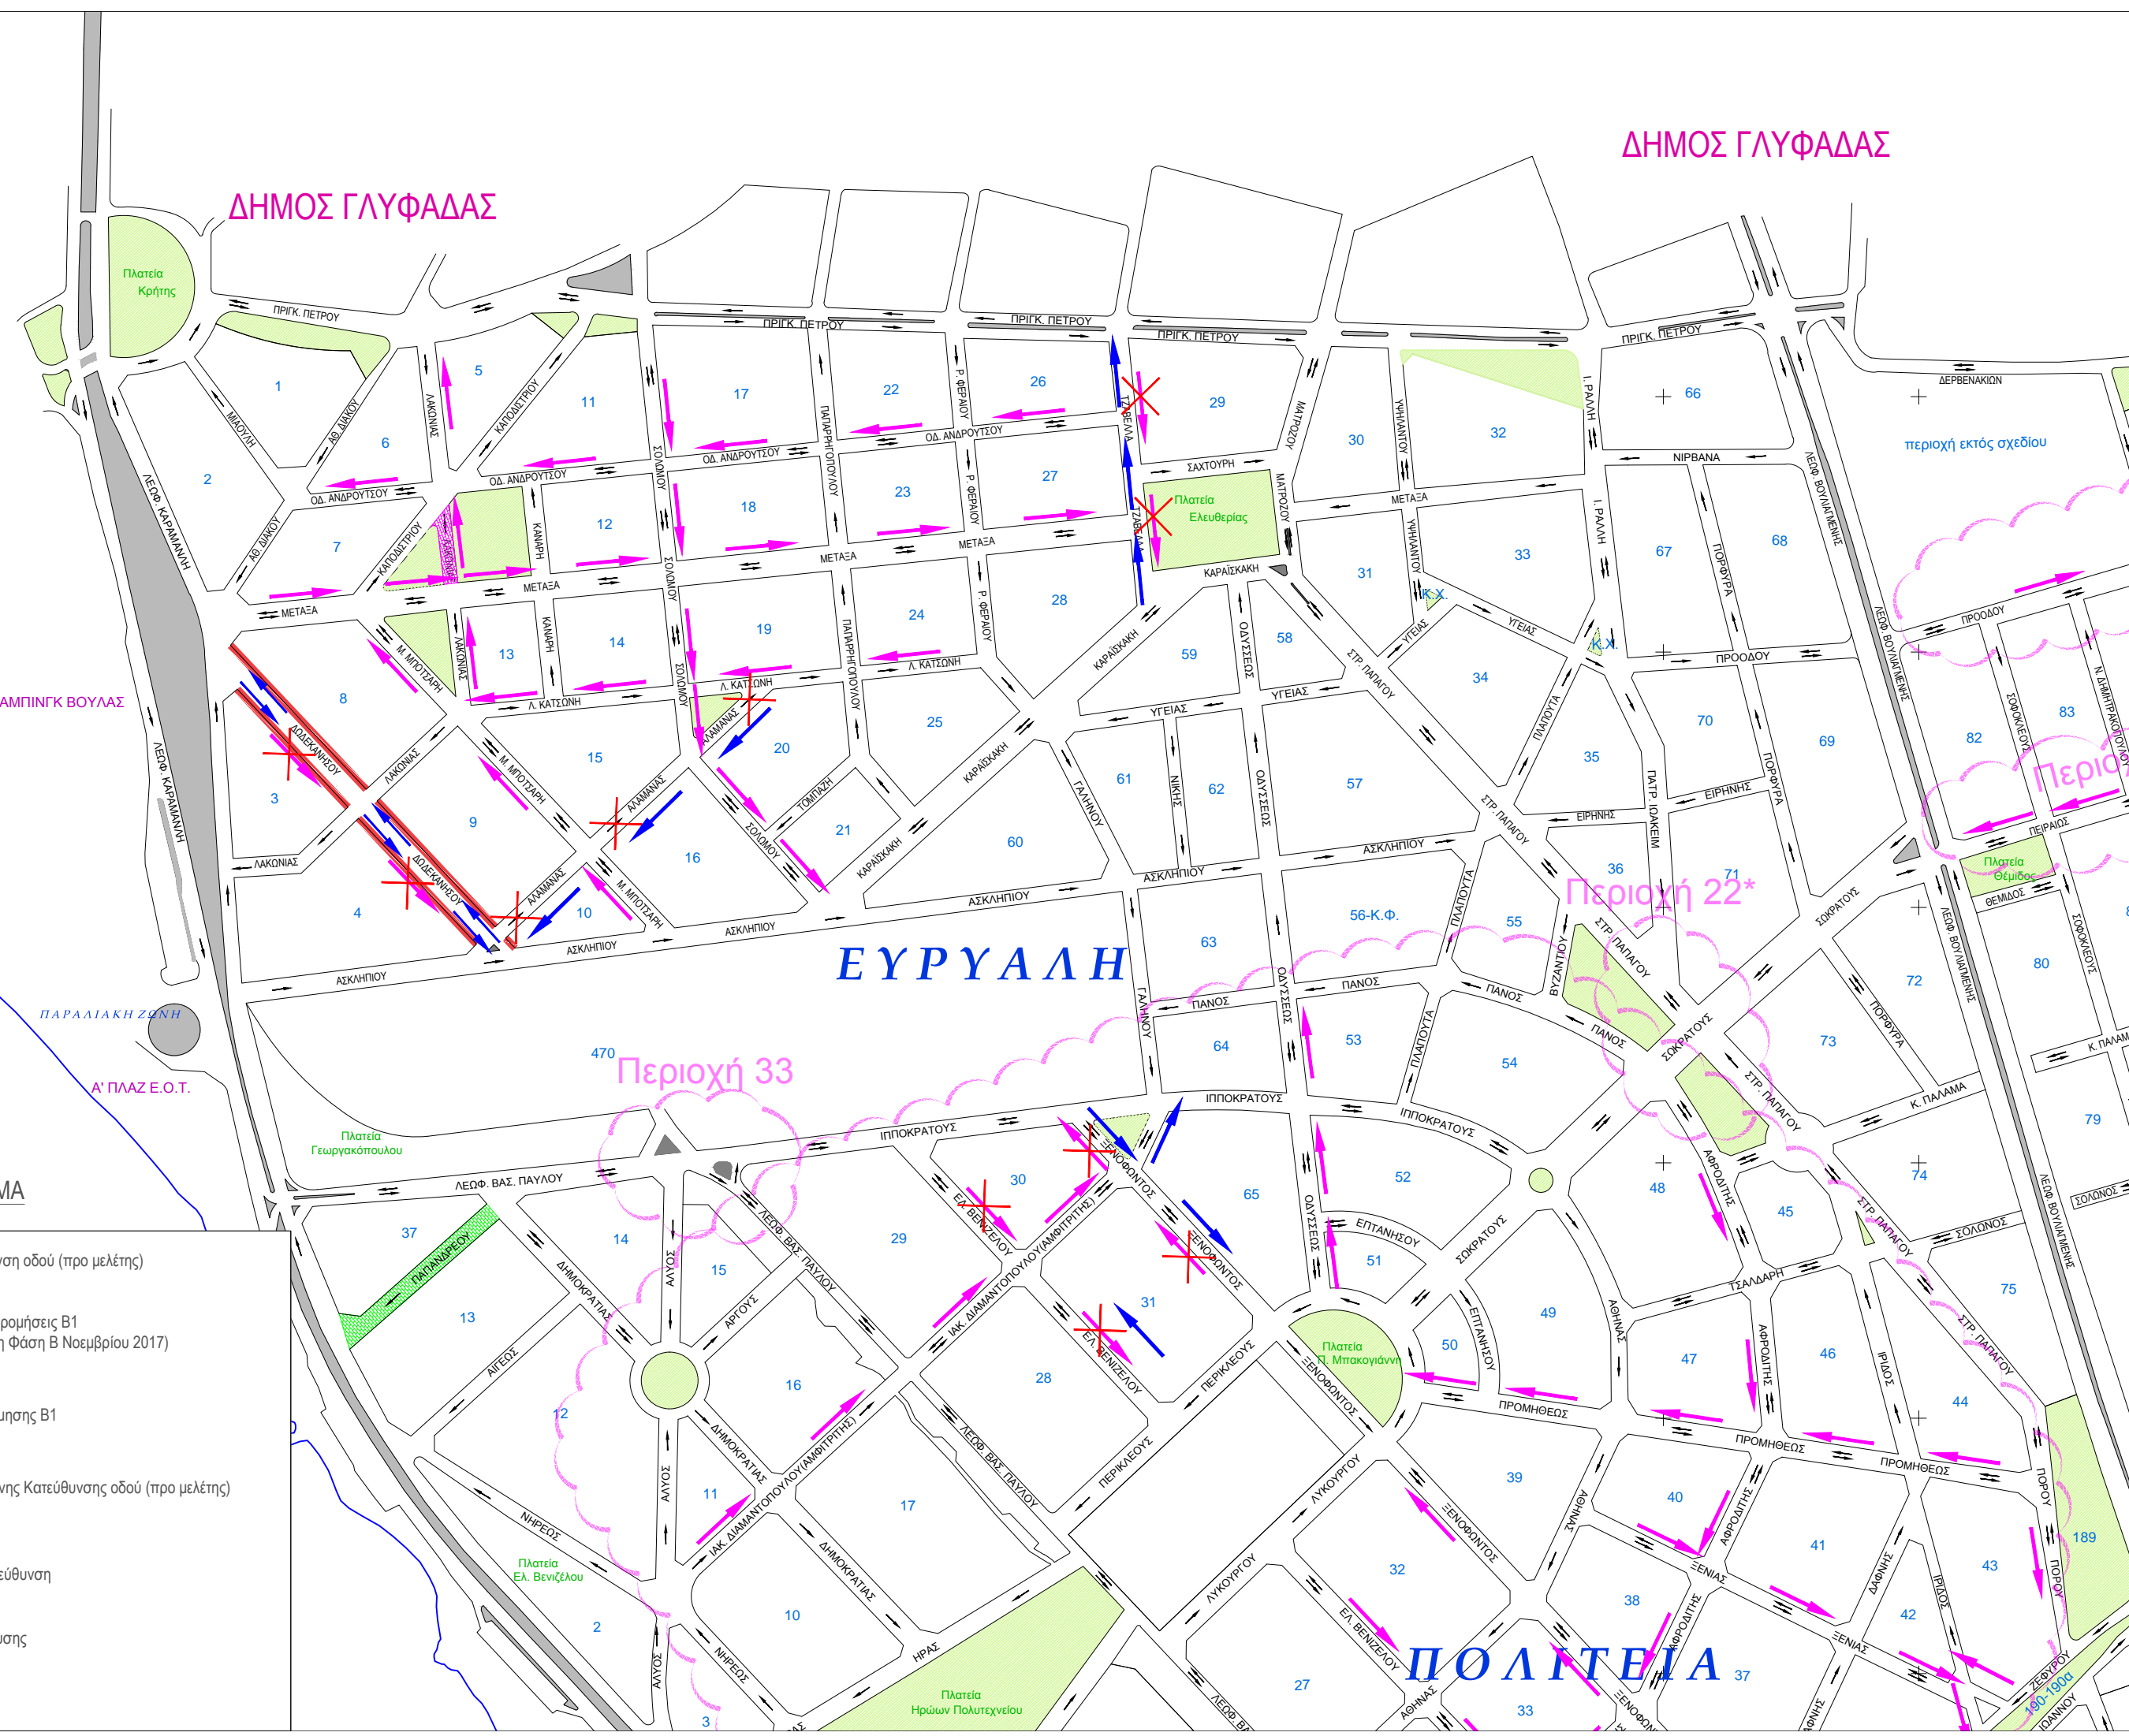

ΔΗΜΟΣ ΓΛΥΦΑΔΑΣ

ΔΗΜΟΣ ΓΛΥΦΑΔΑΣ

Ε.Ο.Τ. ΚΑΜΠΙΝΓΚ ΒΟΥΛΑΣ

ΠΑΡΑΛΙΑΚΗ ΖΩΝΗ

Α' ΠΛΑΖ Ε.Ο.Τ.

ΥΠΟΜΝΗΜΑ

-  Υφιστάμενη Κατεύθυνση οδού (προ μελέτης)
-  Μονοδρομίες/Αντιδρομίες Β1 (Τμηματική Παράδοση Φάση Β Νοεμβρίου 2017)
-  Κατάργηση Μονοδρομίας Β1
-  Κατάργηση Υφιστάμενης Κατεύθυνσης οδού (προ μελέτης)
-  Νέα προτεινόμενη κατεύθυνση
-  Απαγόρευση στάθμευσης

Περιοχή 33

Περιοχή 22*

ΕΥΡΥΑΛΗ

ΠΟΛΙΤΕΙΑ

περιοχή εκτός σχεδίου

Περιοχή 22*

Περιοχή 22*

Περιοχή 22*

Περιοχή 22*

Περιοχή 22*

Περιοχή 22*