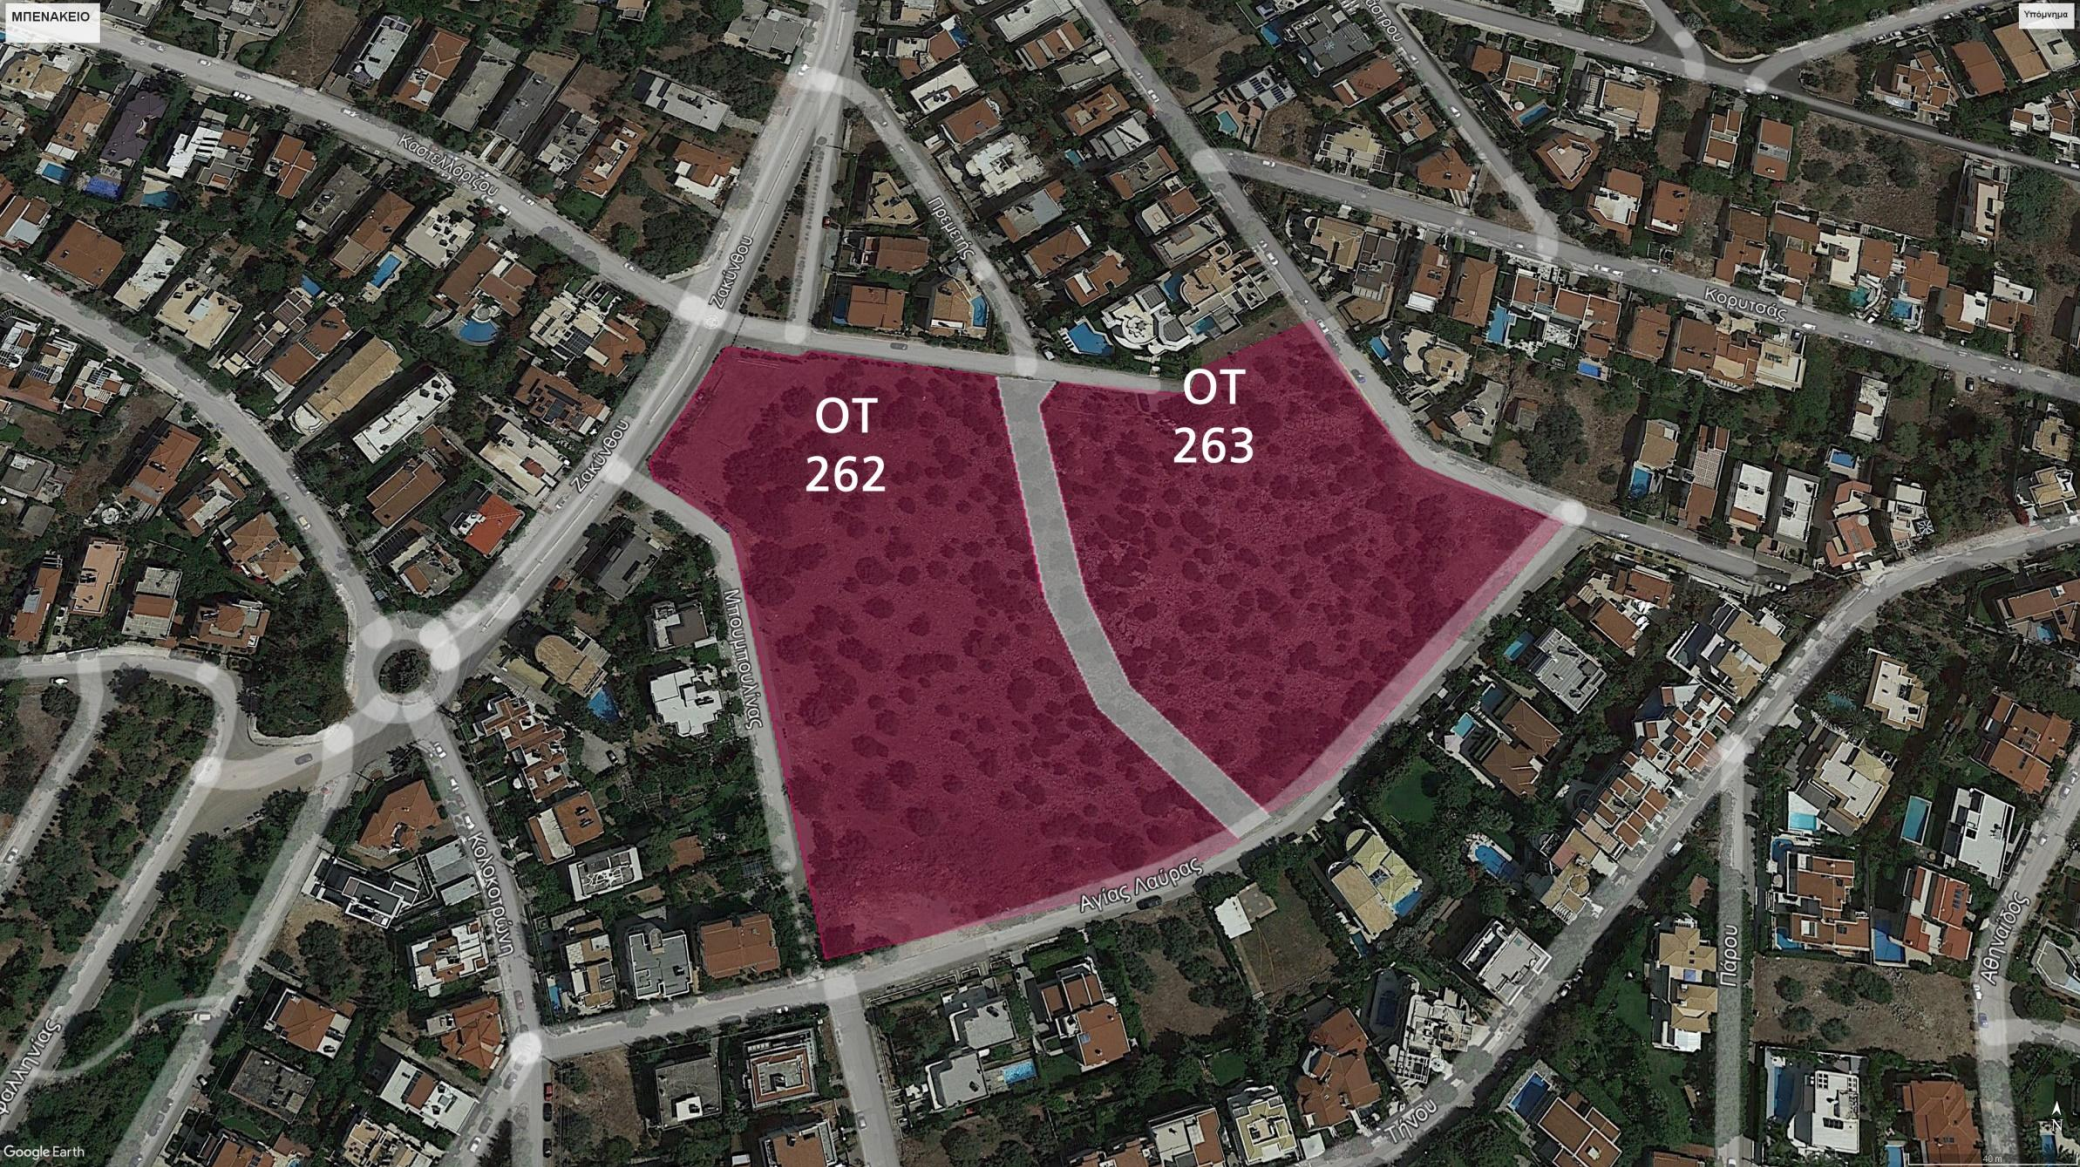

ΜΠΕΝΑΚΕΙΟ

Υπόμνημα

100m

ΟΤ 251 ΣΗΜΕΡΙΝΗ ΚΑΤΑΣΤΑΣΗ

ΜΠΕΝΑΚΕΙΟ

Υπόμνημα

ΟΤ
251 Α
→

ΟΤ
251

Google Earth

20 m

ΜΠΕΝΑΚΕΙΟ

Υπόμνημα

ΟΤ 262 ΣΗΜΕΡΙΝΗ ΚΑΤΑΣΤΑΣΗ

ΜΠΕΝΑΚΕΙΟ

Υπόμνημα

ΟΤ
262

ΟΤ
263

ΜΠΕΝΑΚΕΙΟ

Υπόμνημα

ΜΠΕΝΑΚΕΙΟ

Υπόμνημα

ΟΤ	ΜΠΕΝΑΚΕΙΟ ΥΠΑΡΧΟΥΣΑ ΚΑΤΑΣΤΑΣΗ	ΔΗΜΟΣ ΒΒΒ ΥΠΑΡΧΟΥΣΑ ΚΑΤΑΣΤΑΣΗ	ΔΗΜΟΣ ΒΒΒ ΠΡΟΤΑΣΗ
251	3.176	0	3.176
262	10.795	0	3.000
ΤΡΙΓΩΝΟ	5.400	0	5.400
ΣΥΝΟΛΑ		0	11.576