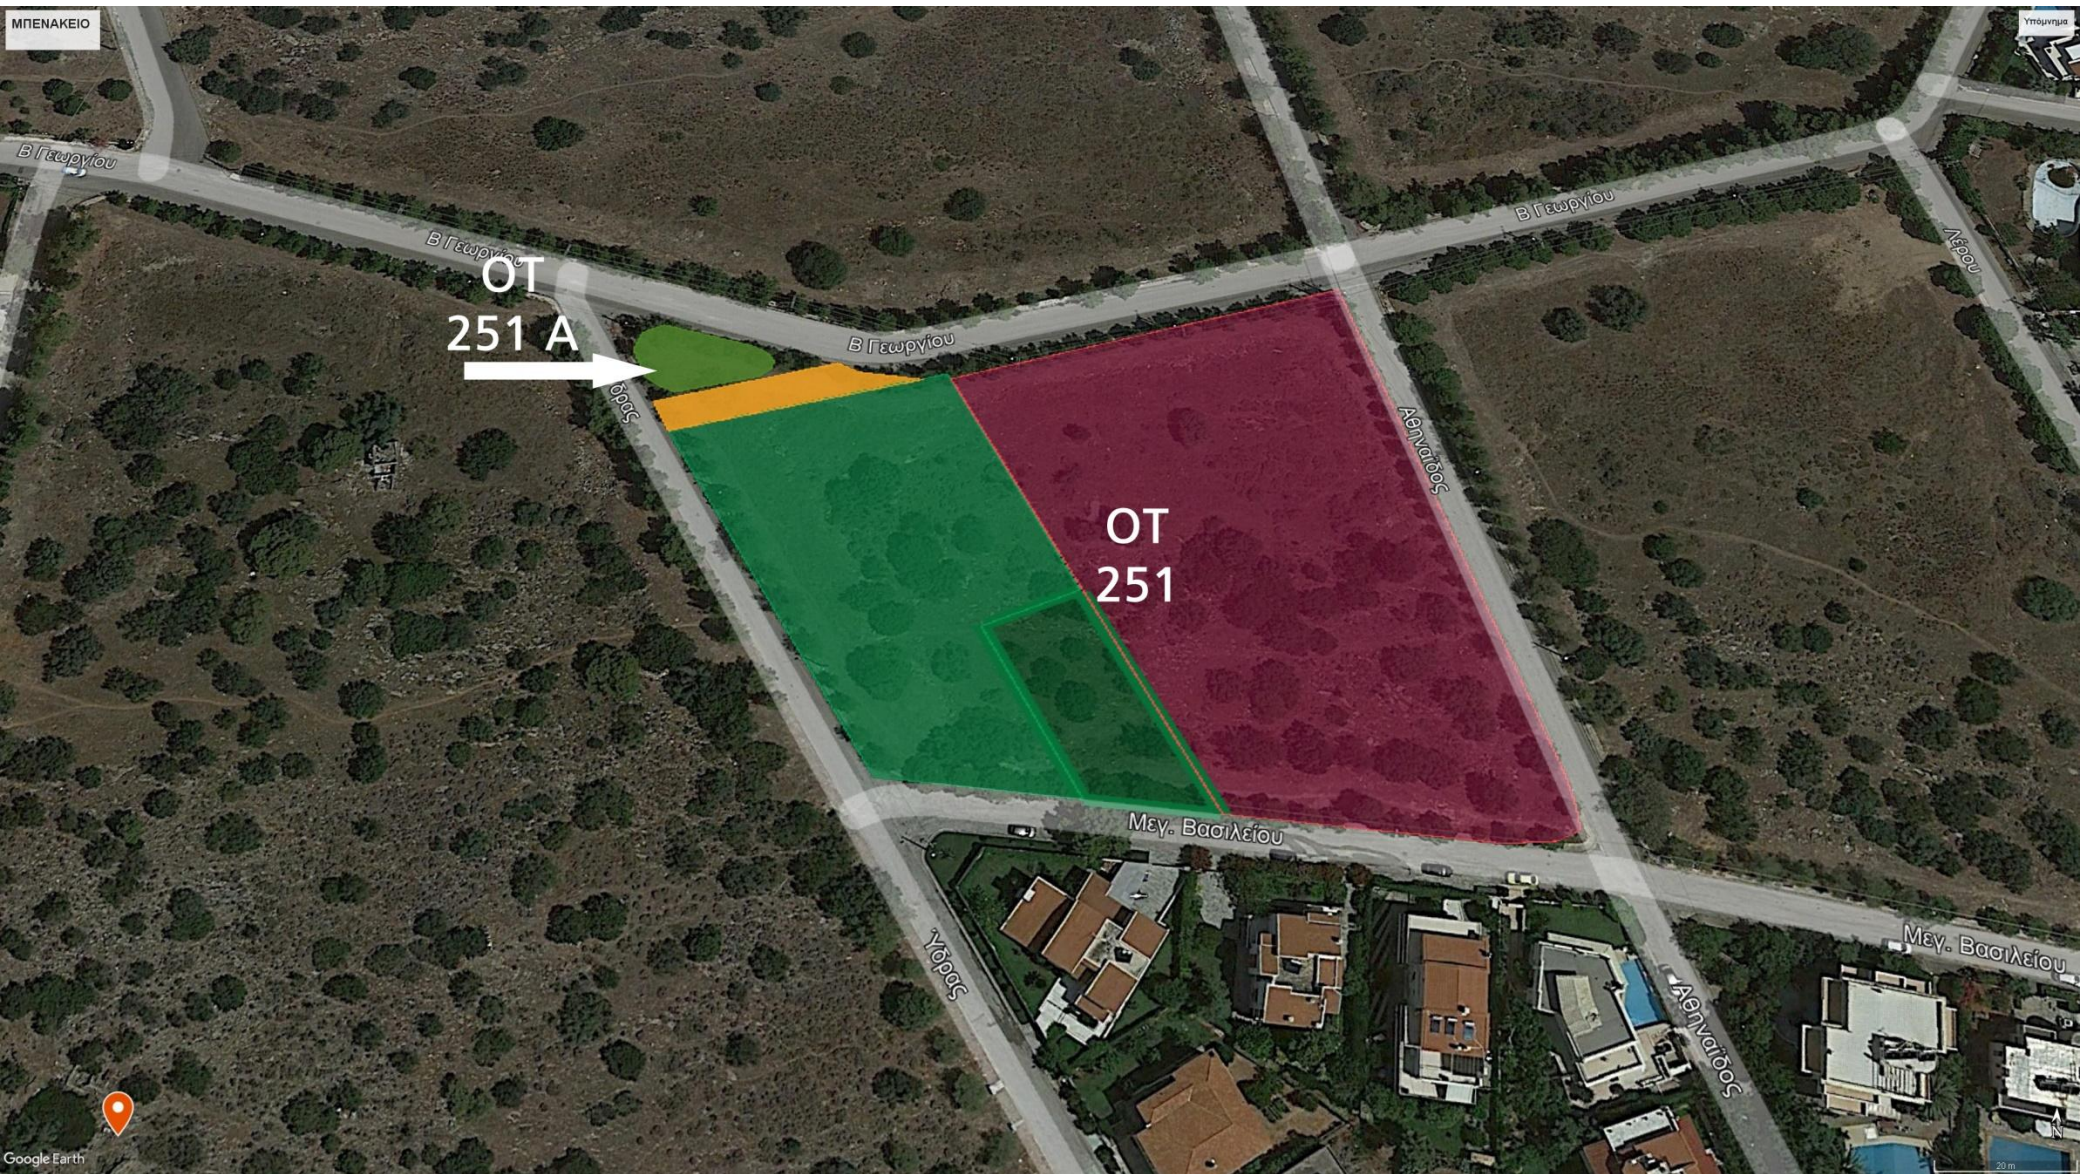

ΜΠΕΝΑΚΕΙΟ

Υπόμνημα

100m

ΟΤ 251 ΣΗΜΕΡΙΝΗ ΚΑΤΑΣΤΑΣΗ

ΜΠΕΝΑΚΕΙΟ

Υπόμνημα

ΟΤ
251 Α
→

ΟΤ
251

Google Earth

20 m

ΜΠΕΝΑΚΕΙΟ

Υπόμνημα

ΟΤ 262 ΣΗΜΕΡΙΝΗ ΚΑΤΑΣΤΑΣΗ

ΜΠΕΝΑΚΕΙΟ

Υπόμνημα

ΟΤ
262

ΟΤ
263

ΜΠΕΝΑΚΕΙΟ

Υπόμνημα

ΜΠΕΝΑΚΕΙΟ

Υπόμνημα

ΟΤ	ΜΠΕΝΑΚΕΙΟ ΥΠΑΡΧΟΥΣΑ ΚΑΤΑΣΤΑΣΗ	ΔΗΜΟΣ ΒΒΒ ΥΠΑΡΧΟΥΣΑ ΚΑΤΑΣΤΑΣΗ	ΔΗΜΟΣ ΒΒΒ ΠΡΟΤΑΣΗ
251	3.176	0	3.176
262	10.795	0	3.000
ΤΡΙΓΩΝΟ	5.400	0	5.400
ΣΥΝΟΛΑ		0	11.576