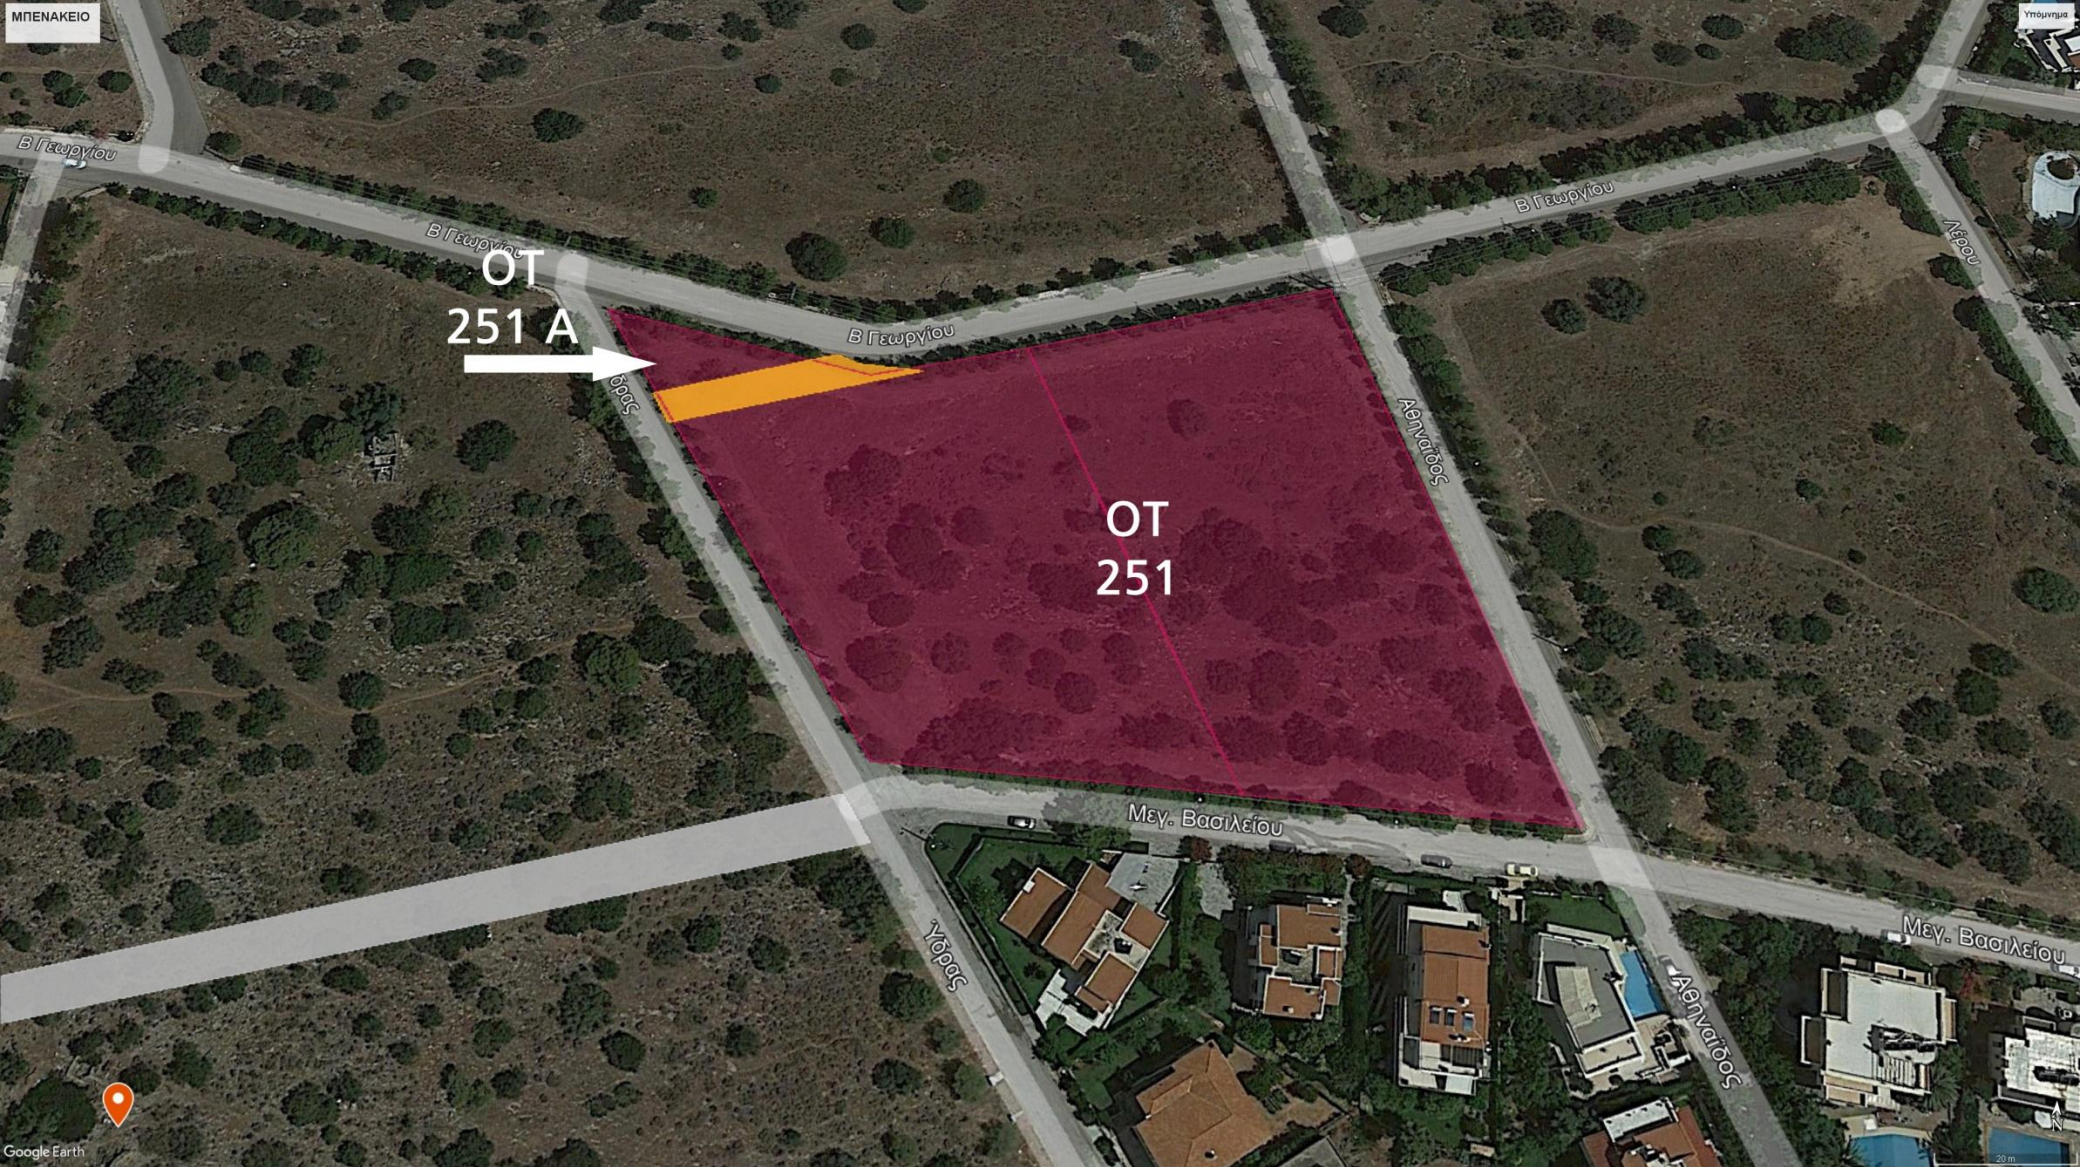

ΜΠΕΝΑΚΕΙΟ

Υπόμνημα

100m

ΟΤ 251 ΣΗΜΕΡΙΝΗ ΚΑΤΑΣΤΑΣΗ

ΜΠΕΝΑΚΕΙΟ

Υπόμνημα

ΟΤ
251 Α
→

ΟΤ
251

Google Earth

20 m

ΜΠΕΝΑΚΕΙΟ

Υπόμνημα

ΟΤ 262 ΣΗΜΕΡΙΝΗ ΚΑΤΑΣΤΑΣΗ

ΜΠΕΝΑΚΕΙΟ

Υπόμνημα

ΟΤ
262

ΟΤ
263

ΜΠΕΝΑΚΕΙΟ

Υπόμνημα

ΜΠΕΝΑΚΕΙΟ

Υπόμνημα

ΟΤ	ΜΠΕΝΑΚΕΙΟ ΥΠΑΡΧΟΥΣΑ ΚΑΤΑΣΤΑΣΗ	ΔΗΜΟΣ ΒΒΒ ΥΠΑΡΧΟΥΣΑ ΚΑΤΑΣΤΑΣΗ	ΔΗΜΟΣ ΒΒΒ ΠΡΟΤΑΣΗ
251	3.176	0	3.176
262	10.795	0	3.000
ΤΡΙΓΩΝΟ	5.400	0	5.400
ΣΥΝΟΛΑ		0	11.576