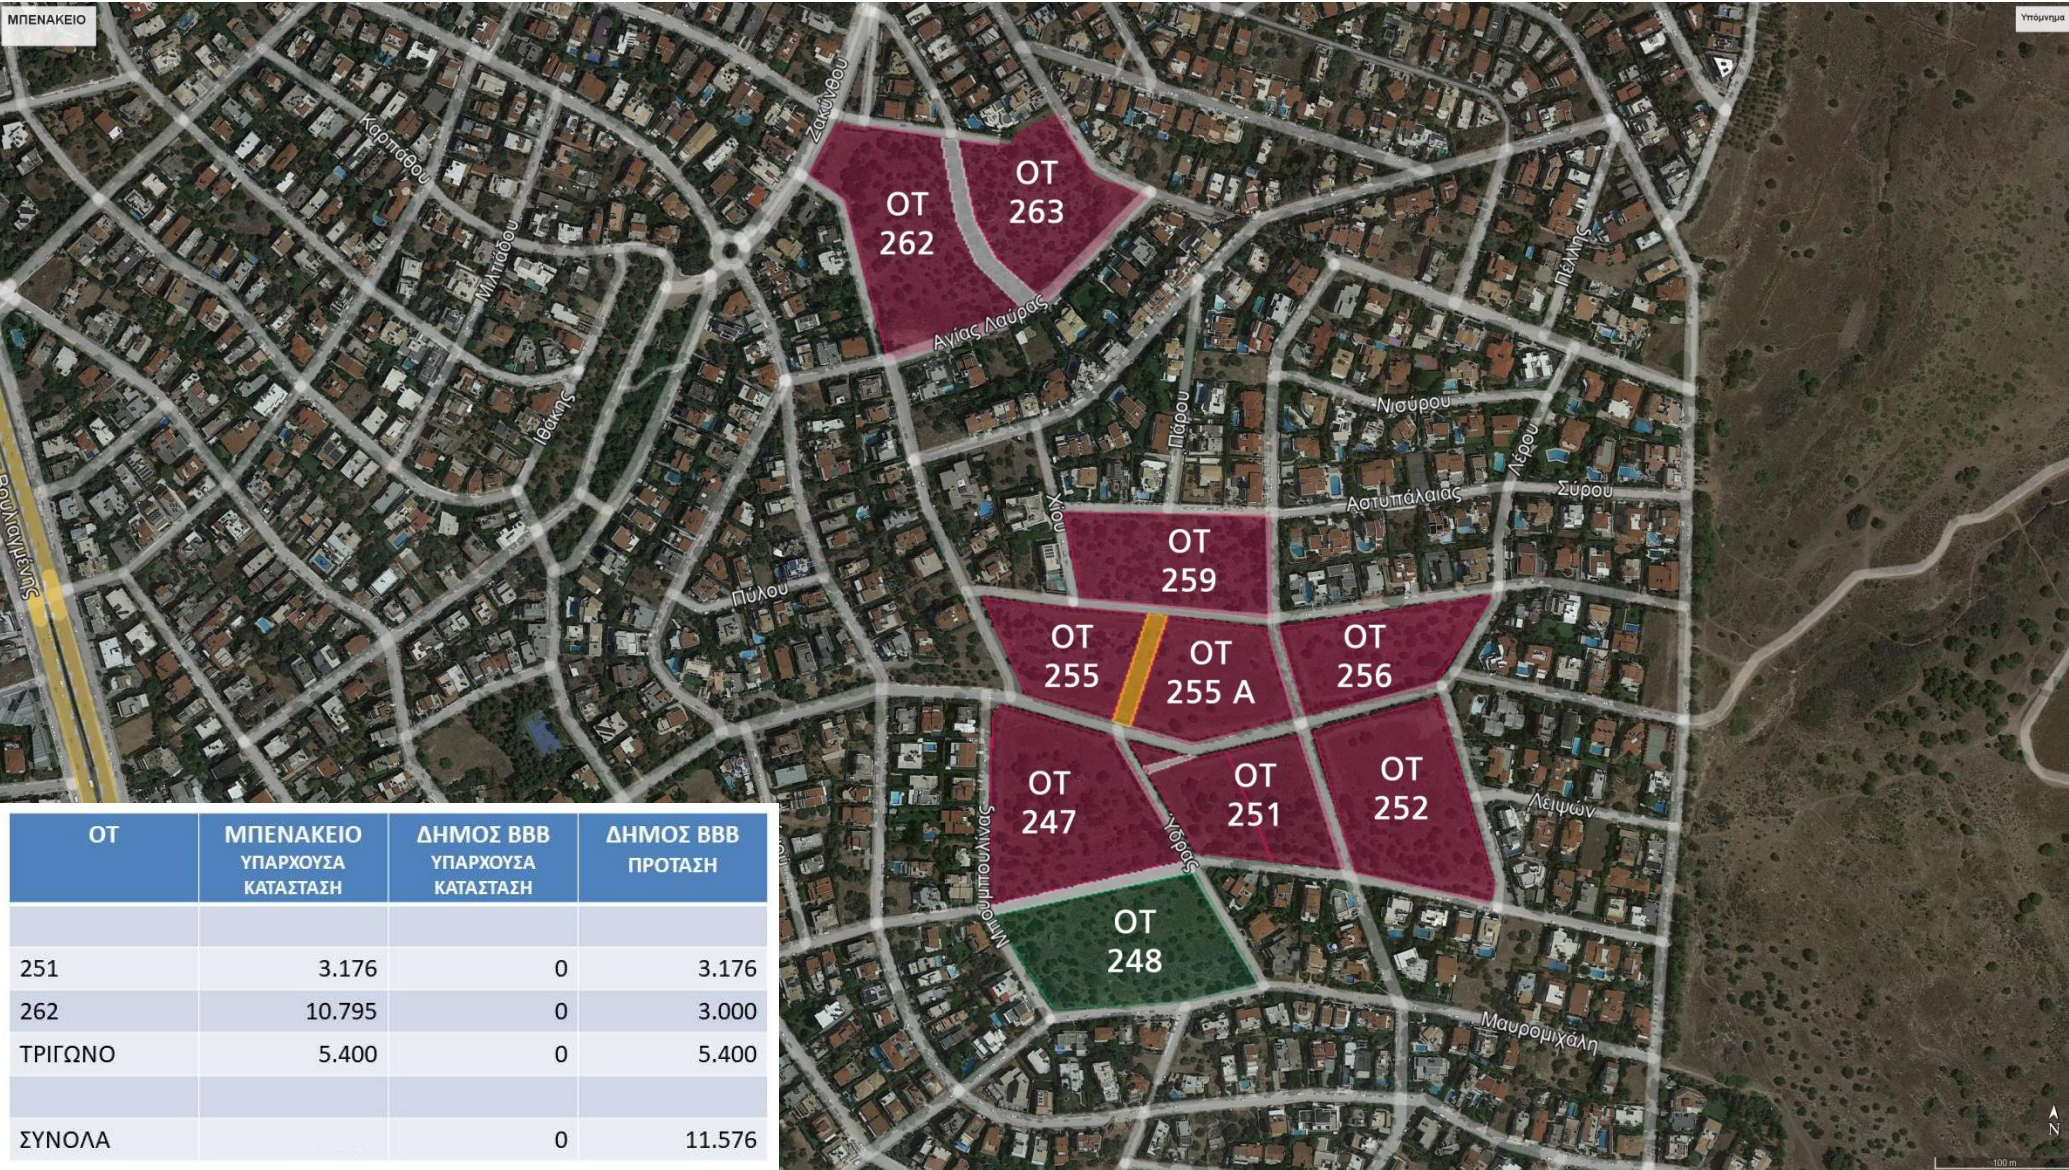

Google Earth

20 m

ΜΠΕΝΑΚΕΙΟ

Υπόμνημα

ΟΤ 262 ΣΗΜΕΡΙΝΗ ΚΑΤΑΣΤΑΣΗ

ΜΠΕΝΑΚΕΙΟ

Υπόμνημα

ΟΤ
262

ΟΤ
263

ΜΠΕΝΑΚΕΙΟ

Υπόμνημα

ΜΠΕΝΑΚΕΙΟ

Υπόμνημα

ΟΤ	ΜΠΕΝΑΚΕΙΟ ΥΠΑΡΧΟΥΣΑ ΚΑΤΑΣΤΑΣΗ	ΔΗΜΟΣ ΒΒΒ ΥΠΑΡΧΟΥΣΑ ΚΑΤΑΣΤΑΣΗ	ΔΗΜΟΣ ΒΒΒ ΠΡΟΤΑΣΗ
251	3.176	0	3.176
262	10.795	0	3.000
ΤΡΙΓΩΝΟ	5.400	0	5.400
ΣΥΝΟΛΑ		0	11.576